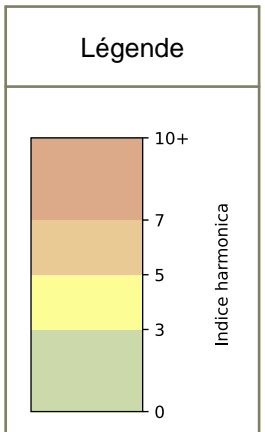

Capteurs méduse PARIS 8ÈME

2026 / sem. 20 (du 11/05/2026 au 17/05/2026)

NB : Chaque capteur est désigné par le nom de la rue dans laquelle il est implanté

Capteurs méduse PARIS 8ÈME

2026 / sem. 20 (du 11/05/2026 au 17/05/2026)

SYNTHÈSE DES SITES SUR LA SEMAINE
Par Indice Harmonica nocturne [22h-06h] décroissant

 1	Nuit du lundi 11/05/2026 au mardi 12/05/2026	Nuit du mardi 12/05/2026 au mercredi 13/05/2026	Nuit du mercredi 13/05/2026 au jeudi 14/05/2026	Nuit du jeudi 14/05/2026 au vendredi 15/05/2026	Nuit du vendredi 15/05/2026 au samedi 16/05/2026	Nuit du samedi 16/05/2026 au dimanche 17/05/2026	Nuit du dimanche 17/05/2026 au lundi 18/05/2026
1	BAUDRY (5,8)	BAUDRY (N/A)	BAUDRY (7,3)	BAUDRY (N/A)	BAUDRY (N/A)	BAUDRY (N/A)	BAUDRY (N/A)

	22h-00h	00h-02h	02h-04h	04h-06h	Total nuit (22h-06h)
Nuit du lundi 11/05/2026 au mardi 12/05/2026	N/A	6,0	5,5	5,9	5,8
	N/A dB(A)	58,6 dB(A)	55,3 dB(A)	56,4 dB(A)	57,0 dB(A)
Nuit du mardi 12/05/2026 au mercredi 13/05/2026	N/A	N/A	N/A	N/A	N/A
	N/A dB(A)	N/A dB(A)	N/A dB(A)	N/A dB(A)	N/A dB(A)
Nuit du mercredi 13/05/2026 au jeudi 14/05/2026	N/A	7,0	7,0	7,8	7,3
	N/A dB(A)	63,8 dB(A)	63,4 dB(A)	68,2 dB(A)	65,7 dB(A)
Nuit du jeudi 14/05/2026 au vendredi 15/05/2026	N/A	N/A	N/A	N/A	N/A
	N/A dB(A)	N/A dB(A)	N/A dB(A)	N/A dB(A)	N/A dB(A)
Nuit du vendredi 15/05/2026 au samedi 16/05/2026	N/A	N/A	N/A	N/A	N/A
	N/A dB(A)	N/A dB(A)	N/A dB(A)	N/A dB(A)	N/A dB(A)
Nuit du samedi 16/05/2026 au dimanche 17/05/2026	N/A	N/A	N/A	N/A	N/A
	N/A dB(A)	N/A dB(A)	N/A dB(A)	N/A dB(A)	N/A dB(A)
Nuit du dimanche 17/05/2026 au lundi 18/05/2026	N/A	N/A	N/A	N/A	N/A
	N/A dB(A)	N/A dB(A)	N/A dB(A)	N/A dB(A)	N/A dB(A)