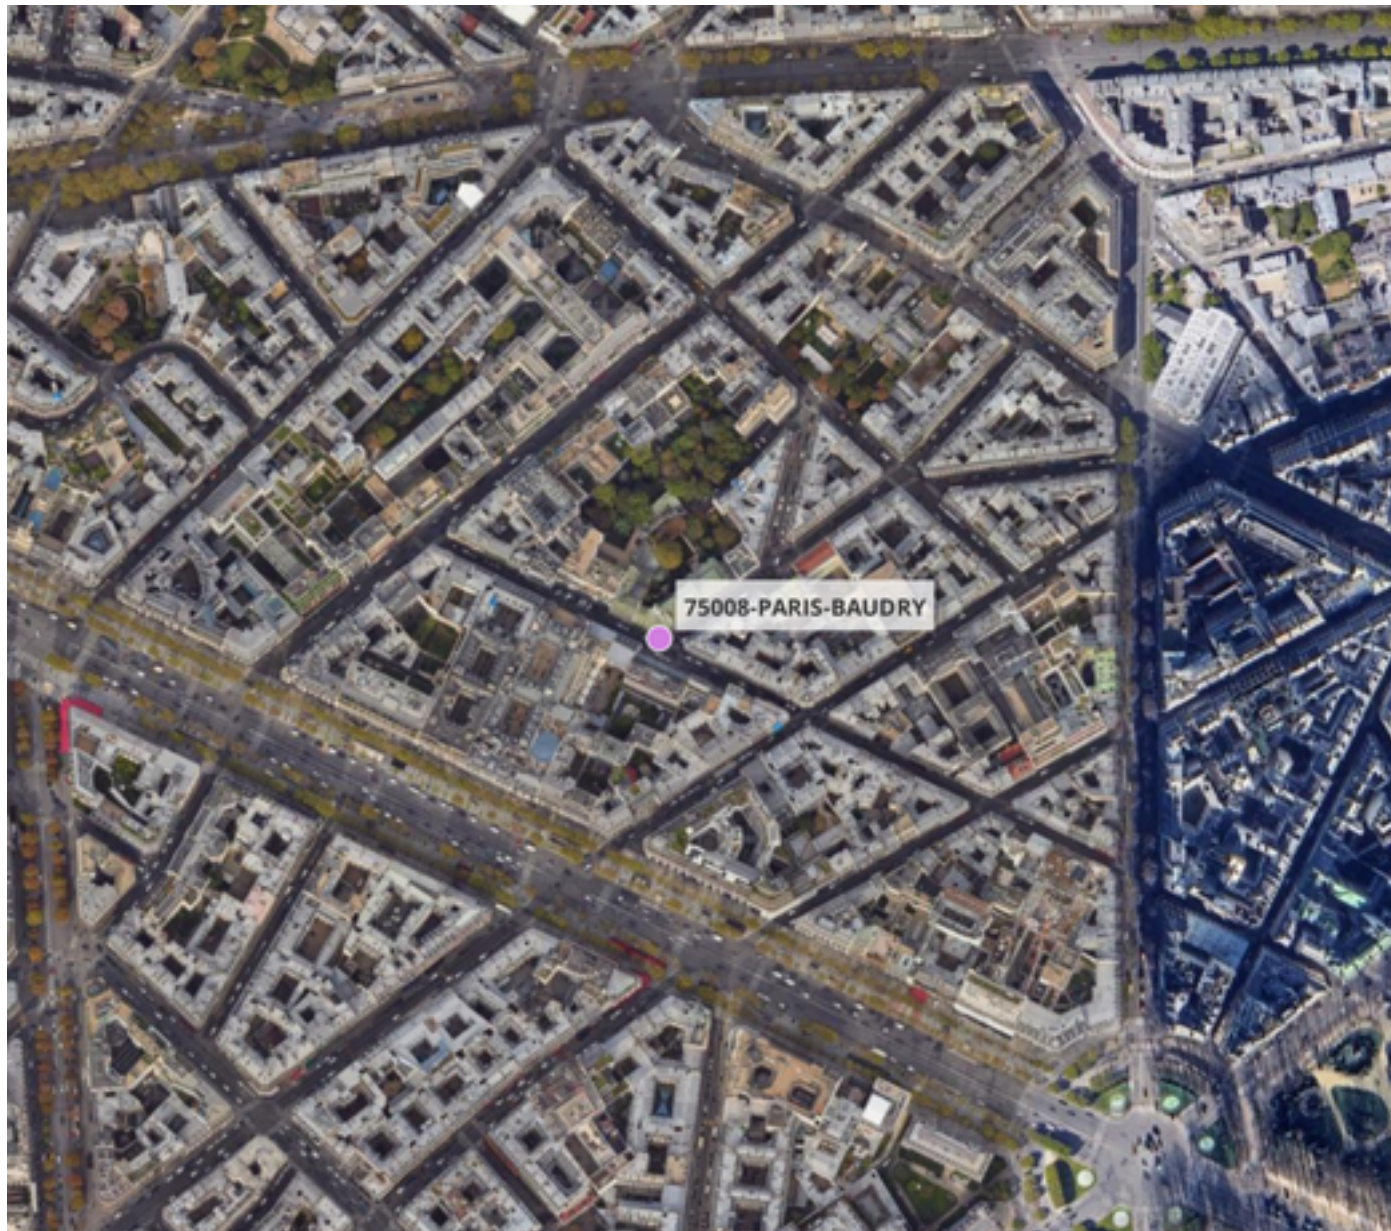

Capteurs méduse PARIS 8ÈME

2026 / sem. 20 (du 11/05/2026 au 17/05/2026)

NB : Chaque capteur est désigné par le nom de la rue dans laquelle il est implanté

Capteurs méduse PARIS 8ÈME

2026 / sem. 20 (du 11/05/2026 au 17/05/2026)

SYNTHÈSE DES SITES SUR LA SEMAINE
Par Indice Harmonica nocturne [22h-06h] décroissant

 1	Nuit du lundi 11/05/2026 au mardi 12/05/2026	Nuit du mardi 12/05/2026 au mercredi 13/05/2026	Nuit du mercredi 13/05/2026 au jeudi 14/05/2026	Nuit du jeudi 14/05/2026 au vendredi 15/05/2026	Nuit du vendredi 15/05/2026 au samedi 16/05/2026	Nuit du samedi 16/05/2026 au dimanche 17/05/2026	Nuit du dimanche 17/05/2026 au lundi 18/05/2026
1	BAUDRY (5,8)	BAUDRY (N/A)	BAUDRY (7,3)	BAUDRY (N/A)	BAUDRY (N/A)	BAUDRY (N/A)	BAUDRY (N/A)